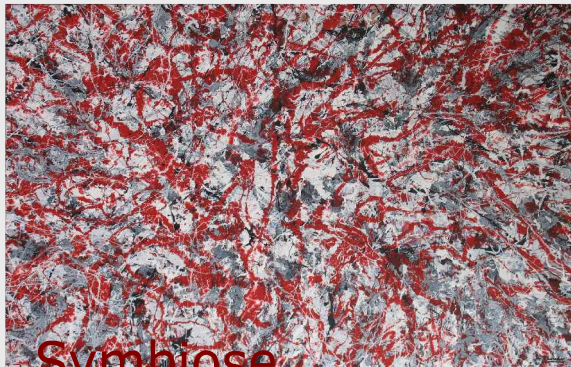

Circulus vitiosus [Mars]

90 x 140 – Öl, Acryl, Lack auf Leinen

Layout: DAG-DESIGN Hamburg

Rezeptoren

90 x 140 – Öl, Acryl, Lack auf Leinen

Astronomica [Ewigkeit] 140 x 200 x 6,5 – Öl, Acryl, Lack auf Leinen

## VF-IMAGE Hamburg<sup>©</sup>

Gemälde – Zeichnungen - Skulpturen

Volker Fleischer  
Kunstmaler

Hamburg

Mobil 0 179/3 68 72 39  
VF-IMAGE1@web.de

[www.dag-design.de](http://www.dag-design.de)

Symbiose

90 x 140 – Öl, Acryl, Lack auf Leinen

Cosmonova 100 x 70 – Lack auf Leinen