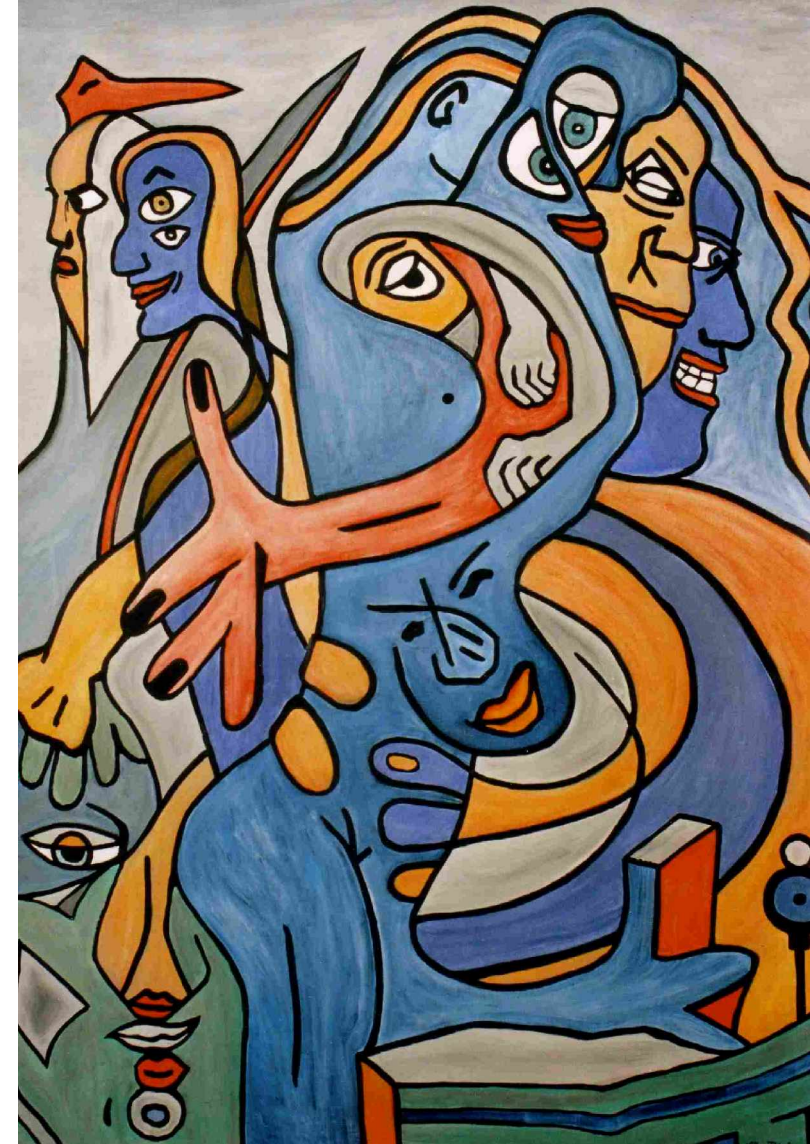

Der violette Spiel salon
 [The violet saloon of games]
 130 x 100 cm – Öl auf Leinen

Das Beratungszimmer
 [The room of consulting]
 130 x 100 cm – Öl auf Leinen

VF-IMAGE Hamburg®
 Gemälde – Zeichnungen - Skulpturen

Volker Fleischer
 Kunstmaler

Hamburg

Layout by DAG-DESIGN, Hamburg

Mobil 0 179/3 68 72 39
 VF-IMAGE1@web.de

www.dag-design.de

9torige Stadt [Niner gates of town] - 140 x 100 cm – Öl auf Leinen

VF-IMAGE Hamburg®
 Volker Fleischer

CLASSICO -
 THE ESSENTIAL

Narcotica
 [Anaesthesia]
 140 x 140 cm - Öl auf Leinen

„Zeit ist das Ergebnis,
 auf das wir warten!“
 [Time is the result, for which we wait]

Volker Fleischer

Requiem
 [Requiem]
 100 x 180 cm - Öl auf Leinen

50 x 130 cm - Öl auf Hartfaserplatte [gerahmt]

Der Gaukler, der Magier und das Kind [The juggler, the magician and the child]

Erhebung der Leidenschaft
 Elevation of ferventness
 150 x 200 cm - Öl auf Leinen