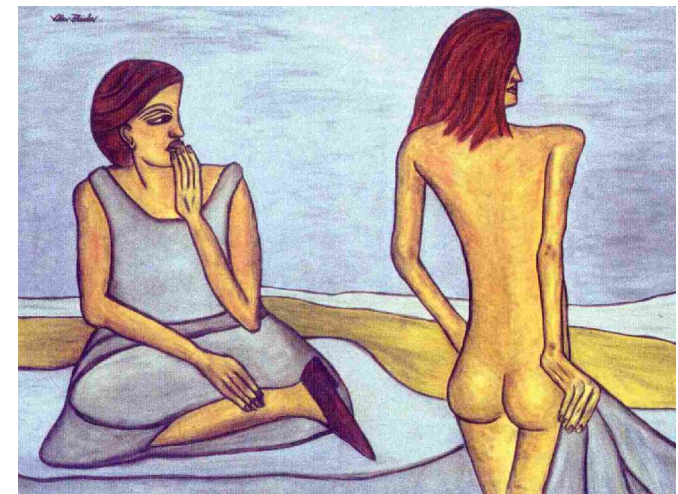

Der violette Spiel salon
 [The violet saloon of games]
 130 x 100 cm – Öl auf Leinen

Das Beratungszimmer
 [The room of consulting]
 130 x 100 cm – Öl auf Leinen

VF-IMAGE Hamburg®
 Gemälde – Zeichnungen - Skulpturen

CLASSICO -
 THE ESSENTIAL

Narcotica
 [Anaesthesia]
 140 x 140 cm - Öl auf Leinen

„Zeit ist das Ergebnis,
 auf das wir warten!“
 [Time is the result, for which we wait]

Volker Fleischer

Requiem
 [Requiem]
 100 x 180 cm - Öl auf Leinen

50 x 130 cm - Öl auf Hartfaserplatte [gerahmt]

Der Gaukler, der Magier und das Kind [The juggler, the magician and the child]

Erhebung der Leidenschaft
 Elevation of ferventness
 150 x 200 cm - Öl auf Leinen